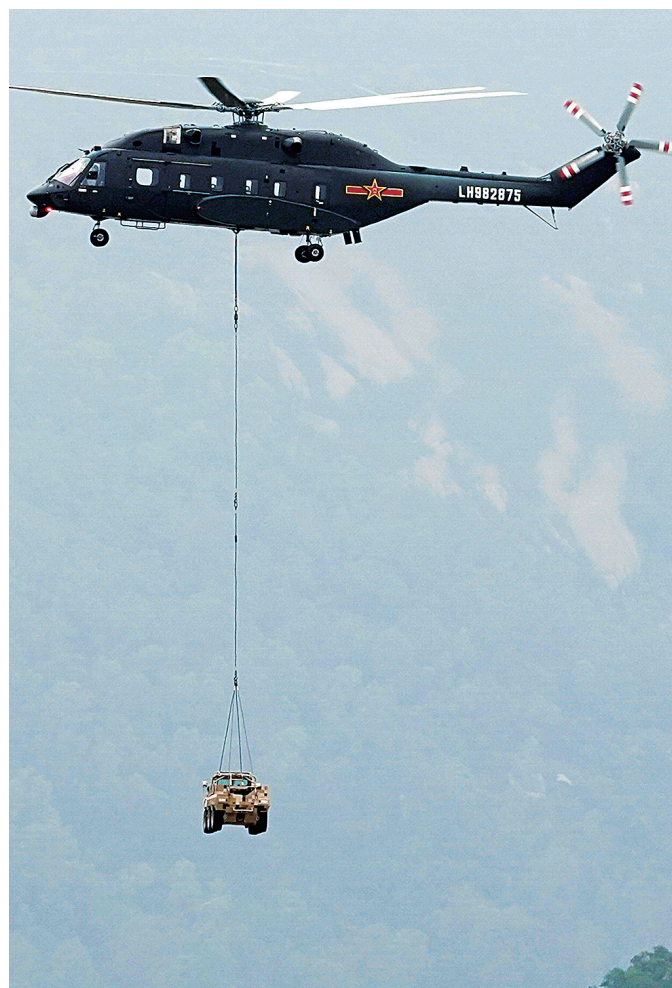

航空重器亮相

AG600M全状态新构型灭火机完成12吨投水演示、“太行”发动机首次进行系列化展示、1:1全尺寸中国空间站组合体展示舱亮相展馆、国产大飞机C919完成航展首飞……11月9日，第十四届中国国际航空航天博览会进入第二天，中国各类“航空重器”悉数亮相。

地面装备动态展示。

陆军某空中突击旅直-8L战机吊装全地形车飞赴目标地域。

中国空间站组合体展示舱。

观众排队参观中国空间站组合体展示舱。本版图片均由新华社发

陆军某空中突击旅直-20战机发射干扰弹。